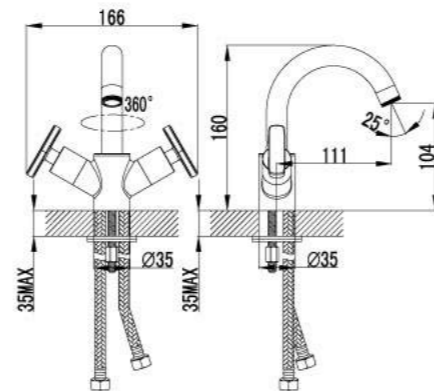

plus TREND

Плюс для дома и бюджета.

LM1805C

Смеситель для кухни с поворотным изливом

- Аэратор с изменяемым углом подачи воды
- Кран-буксы с керамическими пластинами (угол поворота – 90 градусов)
- Гибкая подводка 1/2" 35 см
- Металлические рукоятки

LM1807C

Смеситель для умывальника с поворотным изливом

- Аэратор с изменяемым углом подачи воды
- Кран-буксы с керамическими пластинами (угол поворота – 90 градусов)
- Гибкая подводка 1/2" 35 см
- Металлические рукоятки