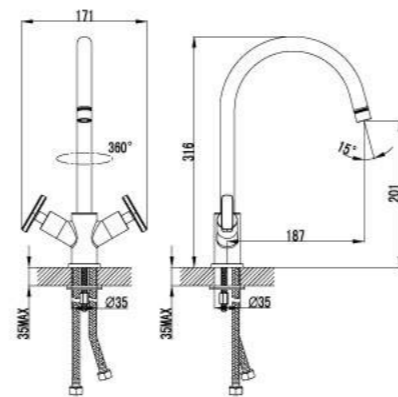

plus TREND

Плюс для дома и бюджета.

LM1805C

Смеситель для кухни с поворотным изливом

- Аэратор с изменяемым углом подачи воды
- Кран-буксы с керамическими пластинами (угол поворота – 90 градусов)
- Гибкая подводка 1/2" 35 см
- Металлические рукоятки

LM1807C

Смеситель для умывальника с поворотным изливом

- Аэратор с изменяемым углом подачи воды
- Кран-буксы с керамическими пластинами (угол поворота – 90 градусов)
- Гибкая подводка 1/2" 35 см
- Металлические рукоятки